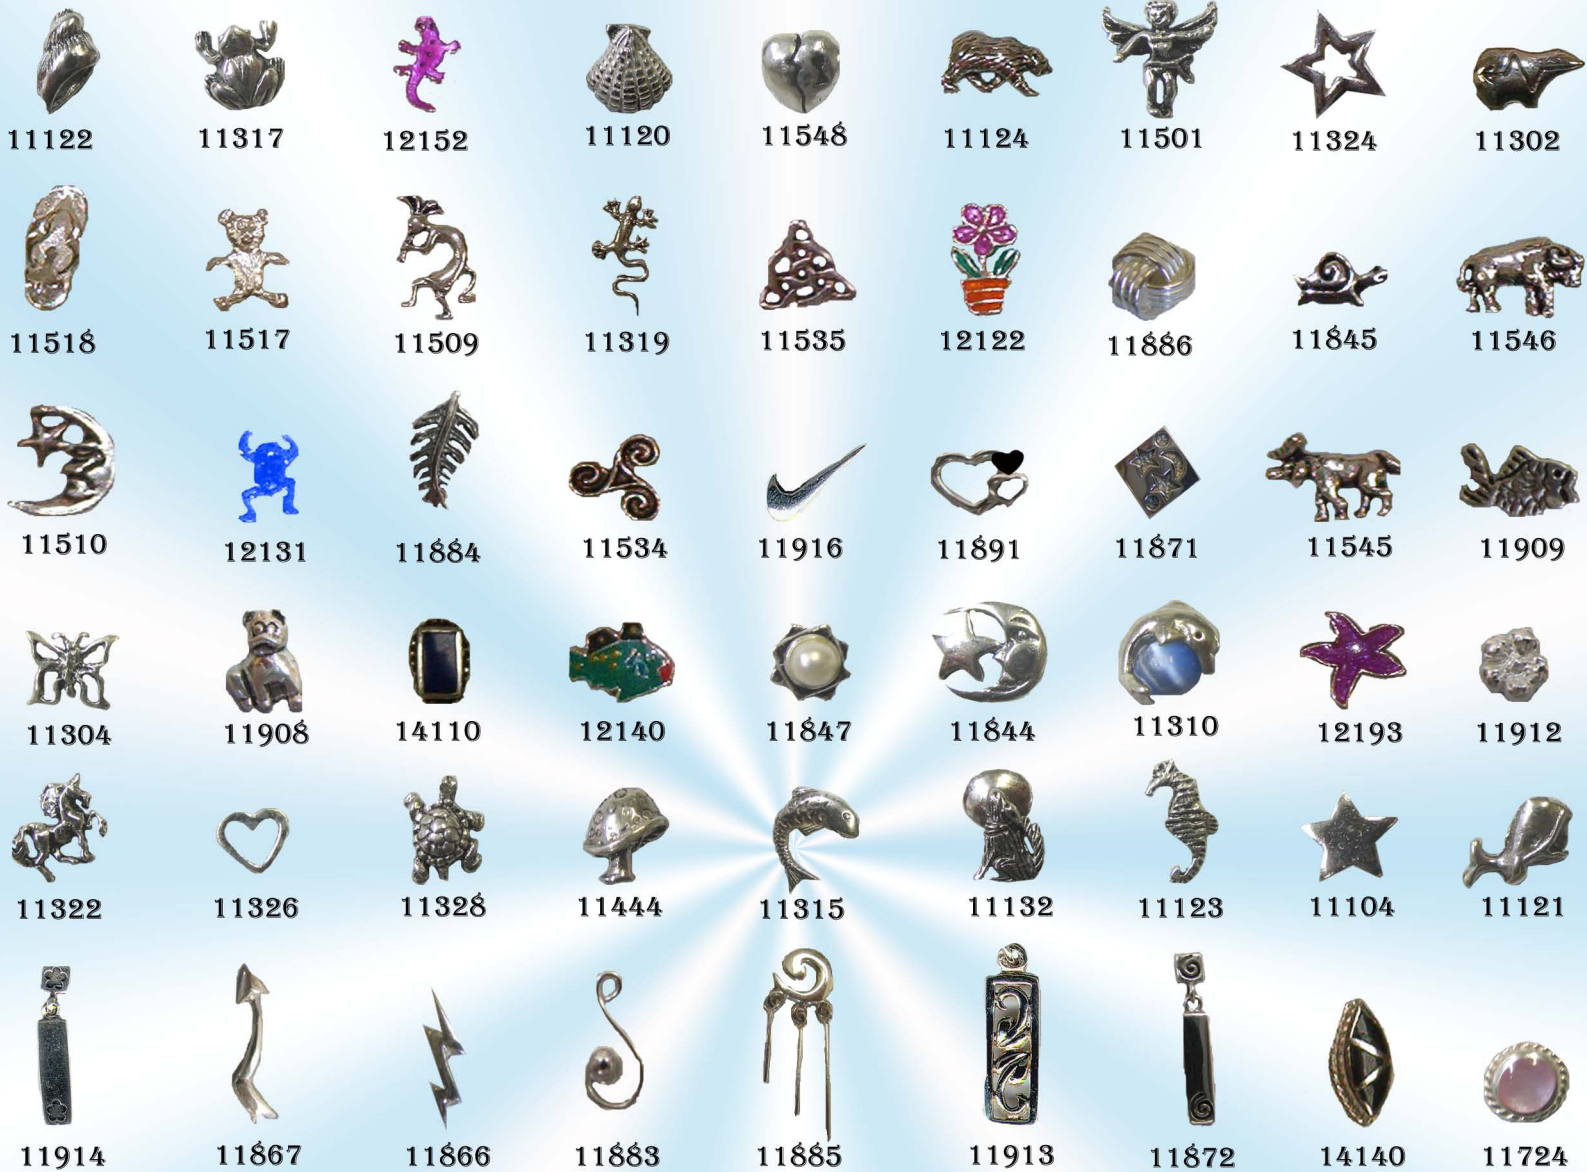

# STERLING SILVER STUDS